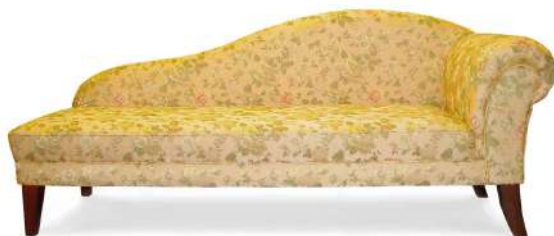

1901 Hastings

Šířka / Width	222/172/106
Výška / Height	82
Hloubka / Depth	85
Výška nožek / Leg height	15

2402 Arbutus

Šířka / Width	222/172/106
Výška / Height	86
Hloubka / Depth	93
Výška nožek / Leg height	8,5

2501 Pentiction

2901
Vernon

Šířka / Width	186/136/80
Výška / Height	80
Hloubka / Depth	86
Výška nožek / Leg height	7,5

3301
Cypress

Šířka / Width	224/169/114
Výška / Height	69
Hloubka / Depth	86
Výška nožek / Leg height	7,5

3502
Dollarton

Šířka / Width	192
Výška / Height	79
Hloubka / Depth	72
Výška nožek / Leg height	20

Šířka / Width	155
Výška / Height	77
Hloubka / Depth	69
Výška nožek / Leg height	20

3504 Shellmont

Šířka / Width	83
Výška / Height	84
Hloubka / Depth	84
Výška nožek / Leg height	20,5